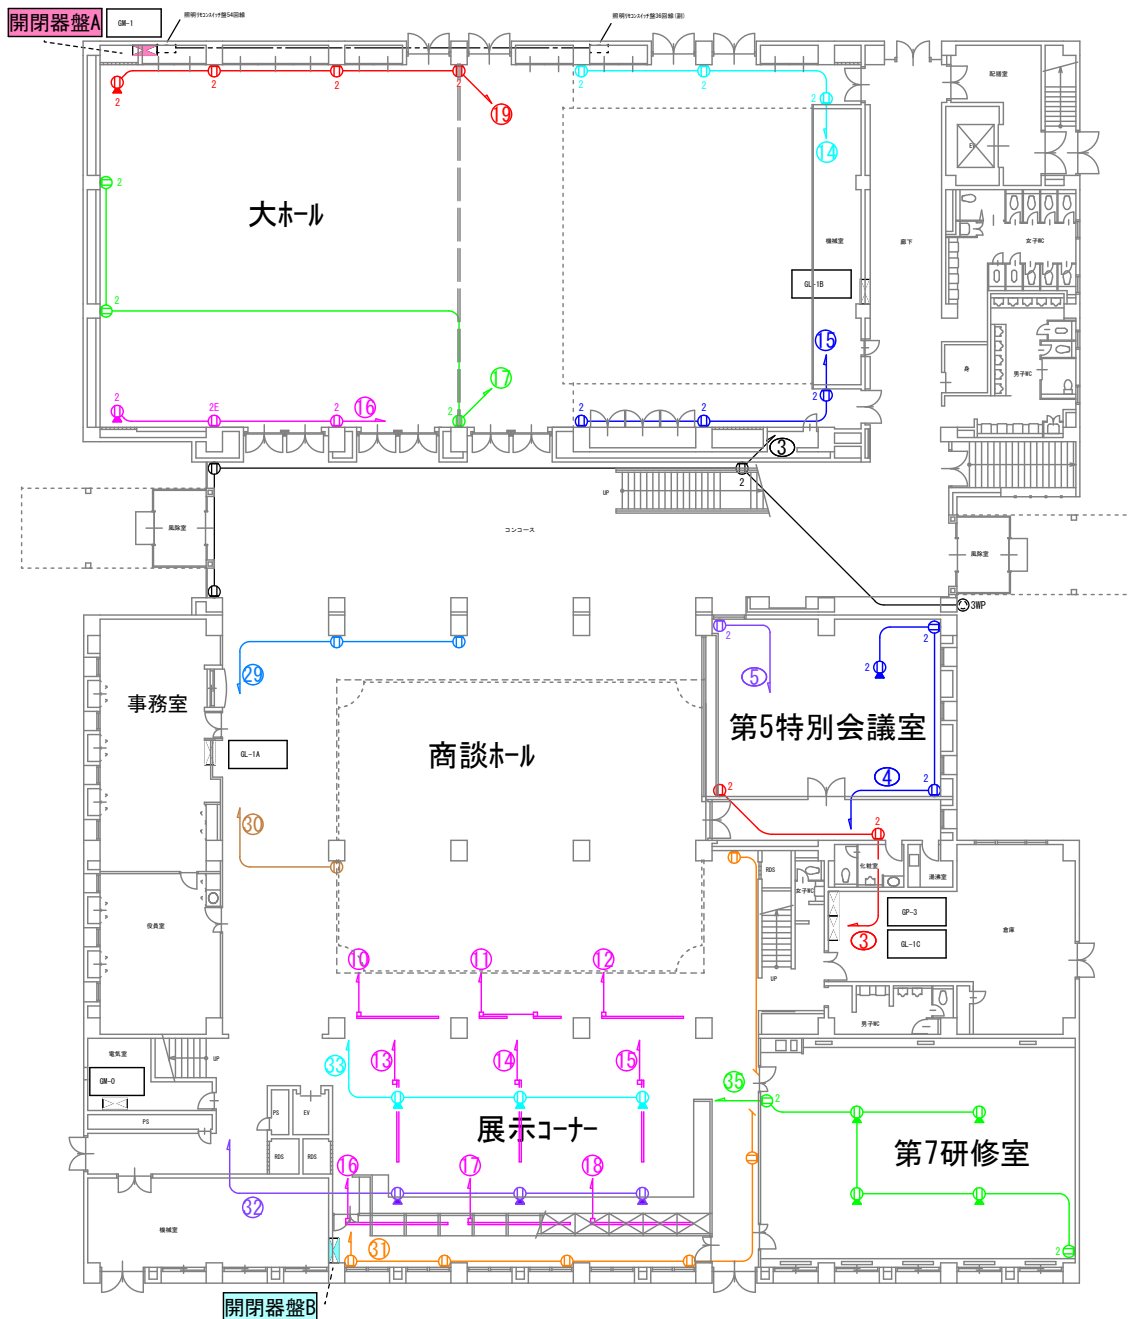

### 大ホール

コンセント回路 AC100V20A×5回路+コンコース

開閉器盤Aについて

### 商談ホール・展示ホール

コンセント回路 AC100V20A×5回路 ㉙ ~ ㉛

天井埋込配線外 AC100V20A×9回路 ㉑ ~ ㉝

開閉器盤Bについて

本館 1階平面図