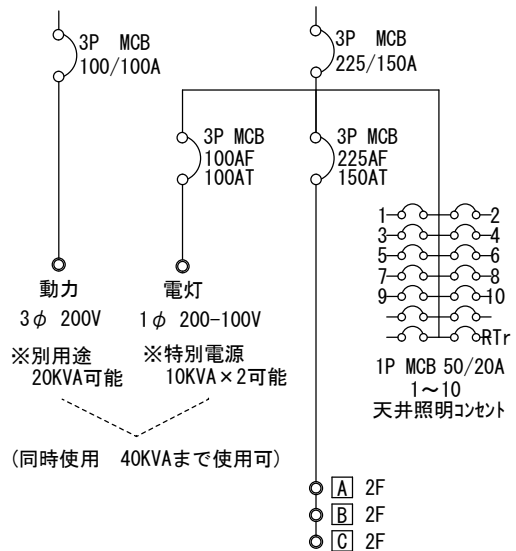

### 大ホール

コンセント回路 AC100V20A×5回路+コンコース

開閉器盤Aについて

### 商談ホール・展示ホール

コンセント回路 AC100V20A×5回路 ㉙ ~ ㉛

天井埋込配線外 AC100V20A×9回路 ㉑ ~ ㉝

開閉器盤Bについて

本館 1階平面図