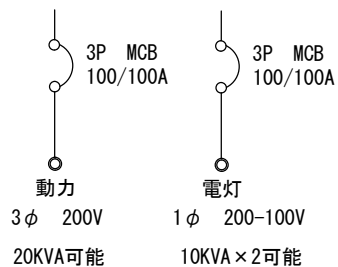

商談ホール・展示ホール

コンセント回路 AC100V20A×5回路 ㉙ ~ ㉛

天井埋込配線外 AC100V20A×9回路 ㉑ ~ ㉝

開閉器盤Bについて

本館 1階平面図