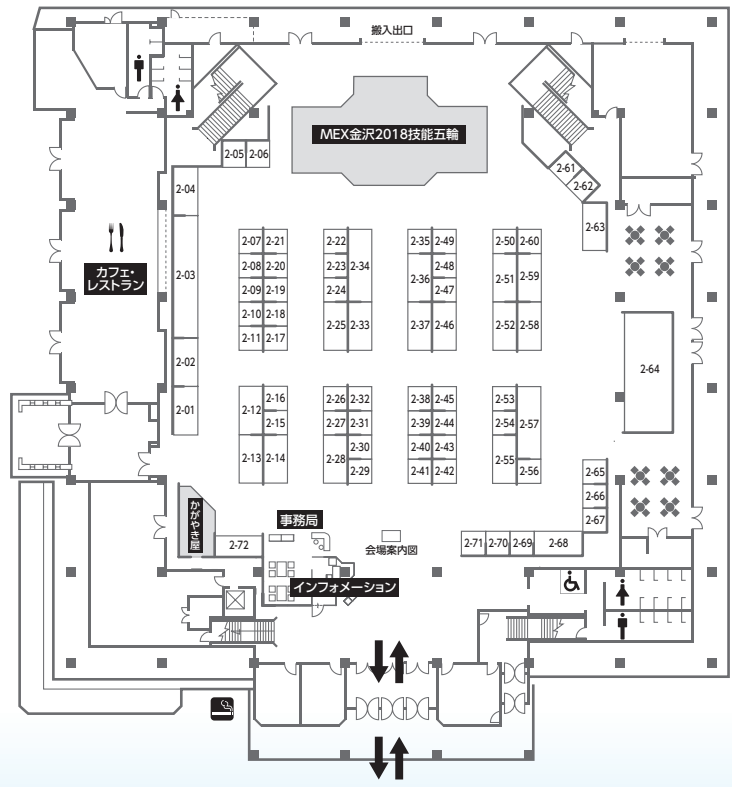

ビジネス創造フェア いしかわ 2018

会期 平成30年
5月17日(木)～19日(土)
10:00～17:00

会場 石川県産業展示館 2号館
金沢市袋島町南 193 番地 (西部緑地公園内)

◆ 出品者一覧 ◆

出品者名	小間番号	出品者名	小間番号
(株)アイ・アイ・ピー金沢	2-60	(株)二水	2-38
(株)アイエムショット	2-05	日機装(株)	2-41
(株)アイデン	2-25	(株)日本マネジメントシステム	2-01
浅下鍍金(株)	2-31	野々市運輸機工(株)	2-06
(株)アルボカンパニー	2-50	(株)林鍛造所	2-15
石川技研工業(株)	2-23	肥田電器(株)	2-20
石川県鉄工団地(協)	2-02	深田熱処理工業(株)	2-30
石川県プラスチック成型加工工業協	2-04	富士精機(株)	2-26
石川県プレス工業(協)	2-33	北陸ケーティシーツール(株)	2-12
(株)和泉工業	2-36	北陸有機工業(株)	2-18
AC Ishikawa	2-38	(株)北菱	2-40
岡田研磨(株)	2-28	(株)ホリカワ工業	2-44
オカダ合金(株)	2-13	(株)マツカワキカイ	2-35
(株)オノモリ	2-37	(株)マルシヨー	2-39
オリエンタルチエン工業(株)	2-53	(株)メタルエンジニア	2-21
加賀精機(株)	2-45	(株)本螺子製作所	2-43
(株)金田鉄工所	2-11	(株)森山鉄工	2-34
絹川工業(株)	2-10	(株)ヤスヨシ	2-17
(株)共和工業所	2-14	(協)ユー・エス・ジー	2-03
(株)久世ペローズ工業所	2-48	ライオンパワー(株)	2-54
(株)グラスヒュッテ・オダ	2-51	(株)ラビュタインターナショナル	2-47
(株)小林製作所	2-09	研究開発支援企業	
(有)小松鋳型製作所	2-19	カジレーネ(株)	2-70
(株)サンエー精機	2-42	テックワン(株)	2-69
(株)三洋製機	2-31	(株)村谷機械製作所	2-55
シシクアドクライス(株)	2-22	横河電機(株)	2-71
ステンレス(株)	2-08	支援機関	
(有)創造社	2-52	石川県企画振興部 企画課	2-58
(株)DAISE	2-46	エネルギー対策室	
ダイヤセラミックス	2-49	石川県生活環境部石川県リサイクル認定製品	2-57
(株)高林製作所	2-29	取得企業連絡協議会	
谷田合金(株)	2-32	(一社)石川県発明協会	2-67
玉田工業(株)	2-07	知財総合支援窓口	
東亜電機工業(株)	2-24	石川県よろず支援拠点	2-72
東和(株)	2-16	金かがやきブランド情報発信チーム	2-63
(株)中川鉄工所	2-27	金沢大学 先端科学・	2-56
		イノベーション推進機構	

		協賛	
金沢知財勉強会	2-65	石川県工業試験場	2-64
小松空港協議会	2-59	石川県立大学	2-62
(独)中小企業基盤整備機構 北陸支部	2-61	国立研究開発法人 産業技術総合研究所	2-68
日本弁理士会 北陸キャラバン	2-66		

無料シャトルバス運行時刻表 JR金沢駅金沢港口(西口)⇄会場

金沢駅金沢港口(西口)の路線バスロータリー1番乗場

JR金沢駅金沢港口(西口)(発)	
時	分
8	00・10・20・30・40・50
9	00・10・20・30・40・50
10	00・15・30・45
11	00・15・30・45
12	00・15・30・45
13	00・15・30・45
14	00・15・30・45
15	00・15・30・45
16	00

石川県産業展示館4号館(発)	
時	分
11	00・15・30・45
12	00・15・30・45
13	00・15・30・45
14	00・15・30・45
15	00・15・30・45
16	00・15・30・45
17	00・10・20・30・40・50
18	00

※当日の交通状況や天候等によってダイヤが乱れる場合がございます。
ご利用の際は余裕を持ってご乗車ください。
※【往路】○印は香林坊始発となります。
※【復路】□印は金沢駅経由香林坊行となります。