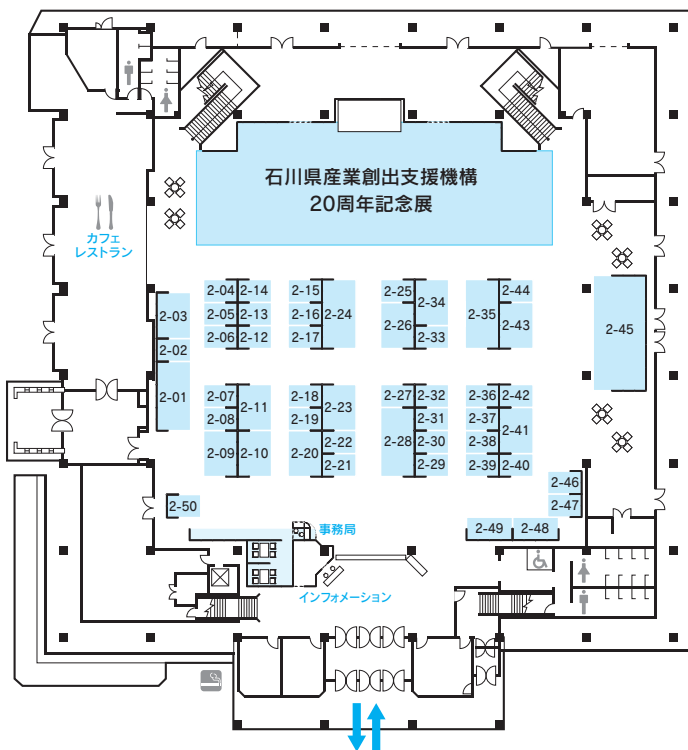

ビジネス創造フェア いしかわ2019

石川県産業創出支援機構
20周年記念展

会期 **2019年**
5月16日(木)~18(土)
10:00~17:00

会場 **石川県産業展示館2号館**
金沢市袋島町南193番地(西部緑地公園内)

出品者一覧

出品社名	小間番号		
(株)アイデン	2-20	(株)日本マネジメントシステム	2-48
(株)アルボカンパニー	2-33	(株)林鍛造所	2-08
石川技研工業(株)	2-06	肥田電器(株)	2-14
石川県鉄工団地(協)	2-04	富士精機(株)	2-21
石川県プラスチック成型加工工業(協)	2-02	北陸ケーティシーツール(株)	2-11
(株)和泉工業	2-26	北陸有機工業(株)	2-30
岡田研磨(株)	2-23	(株)ホリカワ工業	2-38
オカダ合金(株)	2-10	(株)マツカワキカイ	2-18
(株)オノモリ	2-25	(株)村谷機械製作所	2-28
オリエンタルチエン工業(株)	2-07	(株)メタルエンジニア	2-15
(株)片桐商会	2-41	(株)本螺子製作所	2-31
加賀精機(株)	2-37	(株)森山鉄工	2-24
絹川工業(株)	2-16	(株)ヤスヨシ	2-29
(株)木村精工	2-22	(協)ユー・エス・ジー	2-03
(株)共和工業所	2-09	ライオンパワー(株)	2-19
(株)久世ペローズ工業所	2-36	(株)ラピュタインターナショナル	2-40
(株)小林製作所	2-17	支援機関	
(有)小松鋳造製作所	2-50	石川県企画振興部 企画課 エネルギー対策室	2-44
(株)サンエー精機	2-32	石川県生活環境部・石川県リサイクル 認定製品取得企業連絡協議会	2-35
三耐工業(株)	2-01	(一社)石川県発明協会 知財総合支援窓口	2-42
ステンレス(株)	2-12	金沢かがやきブランド情報発信チーム	2-34
(株)DAISE	2-49	小松空港協議会	2-43
玉田工業(株)	2-05	協賛	
東亜電機工業(株)	2-13	石川県工業試験場	2-45
東和(株)	2-27	石川県立大学	2-47
(株)中川鉄工所	2-39	国立研究開発法人 産業技術総合研究所	2-46

本フェア内で、石川県産業創出支援機構 20周年記念展を開催いたします。記念展の出品者については、決定次第、下記のホームページにて公開いたします。
<https://www.isico.or.jp/event/dgnet/d31135487.html>

無料シャトルバス運行時刻表 JR金沢駅金沢港口(西口)⇄会場

金沢駅金沢港口(西口)の路線バスロータリー1番乗場

JR金沢駅金沢港口(西口)(発)	
時	分
8	00・10・20・30・40・50
9	00・10・20・30・40・50
10	00・10・20・30・40・50
11	00・10・20・30・40・50
12	00・10・20・30・40・50
13	00・10・20・30・40・50
14	00・10・20・30・40・50
15	00・10・20・30・40・50
16	00

石川県産業展示館4号館(発)	
時	分
11	00・10・20・30・40・50
12	00・10・20・30・40・50
13	00・10・20・30・40・50
14	00・10・20・30・40・50
15	00・10・20・30・40・50
16	00・10・20・30・40・50
17	00・10・20・30・40・50
18	00

※ 当日の交通状況や天候等によってダイヤが乱れる場合がございます。ご利用の際は余裕を持ってご乗車ください。
※ 【往路】○印は香林坊始発となります。
※ 【復路】□印は金沢駅経由香林坊行となります。