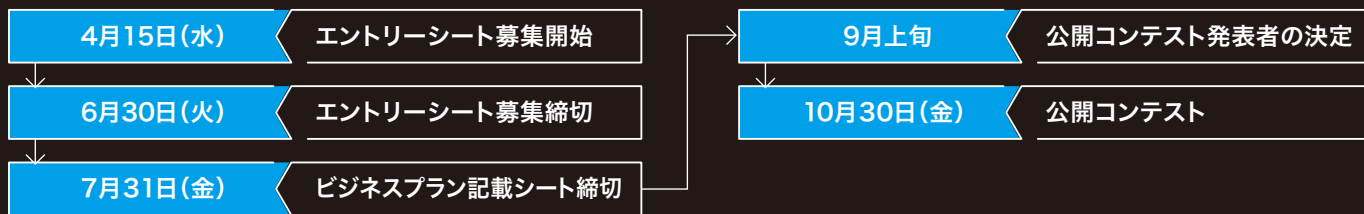

令和8年度スケジュール(最新情報はHPをご覧ください!)

注意事項

※応募された内容は公開される可能性があります。特別なノウハウや秘密事項については、あらかじめ法的保護を行うなど、応募者の責任で対応してください。

※書類審査を通過したビジネスプランについては、「応募者」、「事業名称」、「事業概要」等を公開いたします。

※応募資格等への違反または、虚偽の事実があった場合は、失格あるいは認定を取り消しとする場合があります。

お申込み・お問い合わせ先

公益財団法人石川県産業創出支援機構(ISICO) 成長プロジェクト推進部 スタートアップ支援課

〒920-8203 石川県金沢市鞍月2-20 石川県地場産業振興センター新館2階

TEL 076-267-6291 / FAX 076-268-1322

e-mail bijicon@isico.or.jp / URL <https://ishikawa-startup.jp/bijicon>